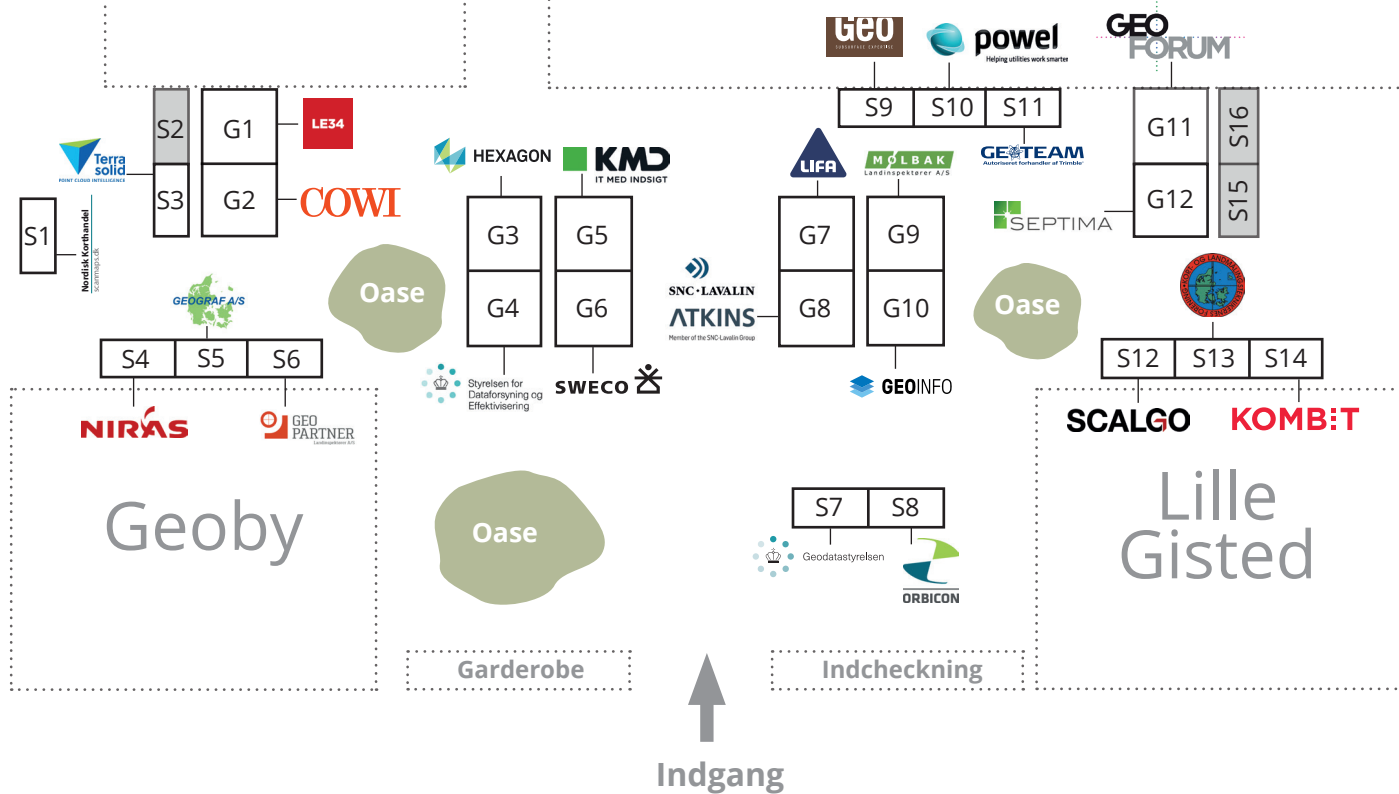

KORTDAGE 2019

Udstillingsplan

Det skæve punkt
(aktivitetsområde)

Mellemgang

Plenum
(lyt og spis ved runde borde)

GEO FORUM